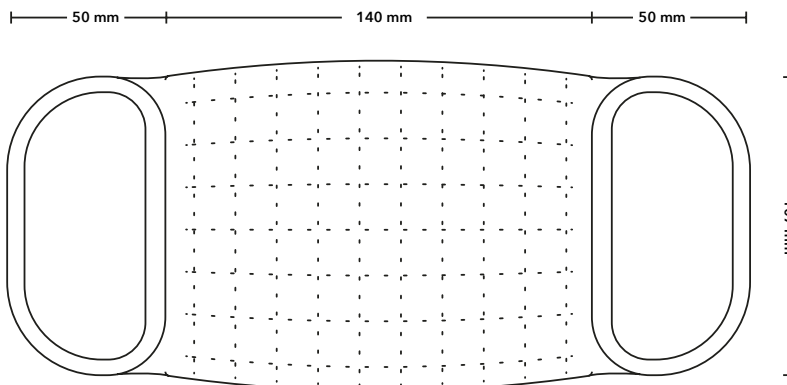

DATENBLATT - ATEMSCHUTZMASKE

Übersicht zu den Eigenschaften der Schlauchmaske

SCHNELLE LIEFERZEITEN

3-10 Werktage je nach
Produktionsart und Auflage

WIEDERVERWENDBAR

hunderte male Waschbar
durch langlebige Webung

ATMUNGSAKTIV

problemloses Atmen durch
das feine Gewebe

WASCHBESTÄNDIG

Problemloses Waschen
bis zu 60°

EINLAGENFACH

Möglichkeit einer Einlage
von Materialien

AUS EINEM GUSS

Keine unangenehmen Kanten
durch Endloswebung

ZUSAMMENSETZUNG

80% Polypropylene / 15% Poliamide
5% Elastan

GESLATUNG & GRAFIK

Freie Gestaltung der Druckfläche
Hilfe bei deiner Grafikumsetzung

FARBGESTALTUNG

In kleiner Auflage auf Standardfarben, in großer Auflage individuell nach Pantone® gestaltbar.

PRODUKTDIMENSIONEN

ANFRAGE & WHOLESAL

Schreib uns deine Anfrage an info@arsonists.de